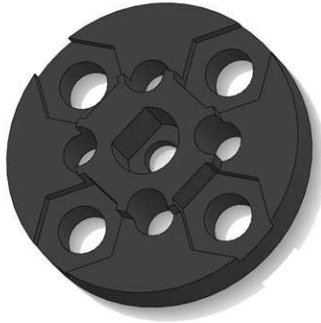

Fiche technique

05/03/2016

KIROPOB-PRSSH04

POB ROBOTICS PALONNIERS 4 TROUS

Palonniers servomoteurs 4 trous