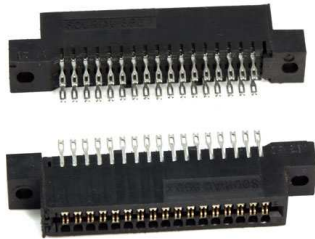

Fiche technique

08/03/2016

LOTCO-HE9-49

CONNECTEUR FEMELLE>COSSES 2x17Pts - 2,54

Connecteur HE9.

Femelle >> cosses, 2 x 17 Pts, pas 2/54.

Avec oreilles.

Fab.: SOURIAU, type: 8607.