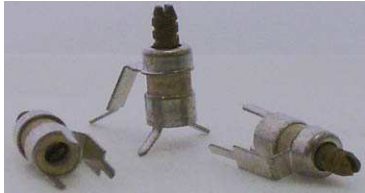

Fiche technique

04/03/2016

LOTCAJPIST2020

CONDENSATEUR AJUSTABLE PISTON 1pf à 6pf

CONDENSATEUR AJUSTABLE PISTON 1pf à 6pf
IMPLANTATION VERTICALE CI.
ISOLEMENT 500V, ISOLANT CERAMIQUE.