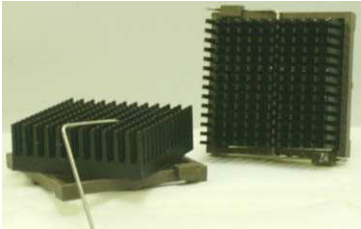

## Fiche technique

05/03/2016

**LOTQURADPGA-229**

**DISSIPATEUR CI PGA 21x21 PIN**

DISSIPATEUR CI PGA21x21 PIN.  
AVEC SUPPORT ET VERROUILLAGE.  
LARG.45,5, LONG.44,5, EP.16,5mm.  
ANODISE NOIR.  
FAB.:AAVID/THERMALLOY TYPE:2334B.