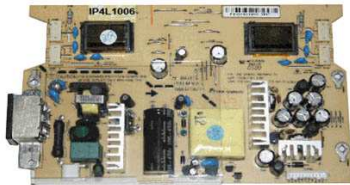

## Fiche technique

04/03/2016

**TVHRIP4L100006**

**ALIMENTATION LCD 4 LAMPES 198x123mm**

Réf Module : AI-0031F, FE5319C249G0885

Pour écran : LG-Philips