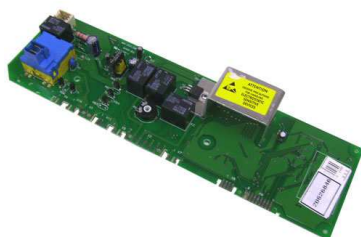

Fiche technique

07/03/2016

LOT-52X3795

CARTE ELECTRONIQUE COMMANDE LAVE-LINGE

Carte électronique commande,lave-linge.
Pour:Brandt,Fagor,Thomson,Vedette,etc...
DC:05/6/07.