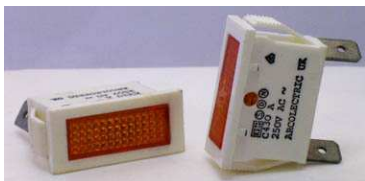

Fiche technique

05/03/2016

LOTVOY220V-150

VOYANT NEON RECT. 220V ORANGE--2 PIECES

VOYANT NEON RECTANGULAIRE 220V,ORANGE.

PERCAGE:11 x 26mm.

DIM.:14 x 30 x 19mm.

SORTIE COSSES FASTON 6,3mm.

LOT DE 2 PIECES.