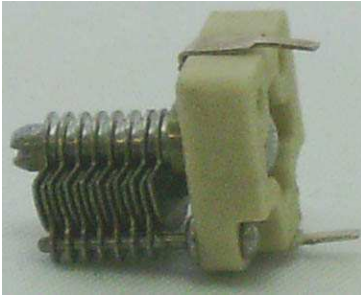

Fiche technique

04/03/2016

LOTCAJAIR1800

CONDENSATEUR AJUSTABLE AIR 16pf

CONDENSATEUR AJUSTABLE A AIR

16pf

REGLAGE TOURNEVIS PAR L'ARRIERE.
MONTAGE SUR STEATITE,SANS BUTEE.
MONTAGE VERTICAL SUR CI
REF.:FAB.:CP3698