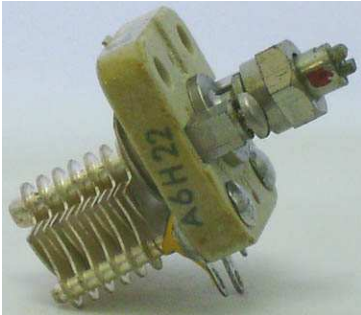

Fiche technique

04/03/2016

LOTCAJAIR1691

CONDENSATEUR AJUSTABLE AIR 22pf

CONDENSATEUR AJUSTABLE A AIR

22pf

REGLAGE TOURNEVIS AVEC VERROUILLAGE REGLAGE.

MONTAGE SUR STEATITE,SANS BUTEE.

FIXATION PAR 2 VIS

FAB.:ARENA:A6H22