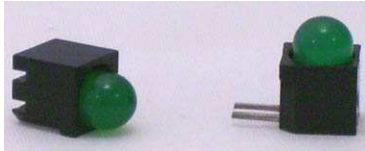

Fiche technique

05/03/2016

LOTVOYLED97

VOYANT LED 5mm VERT CI COUDE -10 PIECES

VOYANT LED 5mm,VERTE.
IMPLANTATION CI COUDE 90°,PAS 2/54.
DIM.:6,5 x 6,5 x 6mm.
LOT DE 10 PIECES