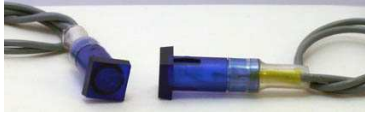

Fiche technique

05/03/2016

LOTVOY6V-165

VOYANT CARRE BLEU 6V ---- LOT 2 PIECES

VOYANT CARRE 6V,BLEU.
A ENCASTRER.
PERCAGE:8mm.
DIM.:9 x 9 x 22mm.
SORTIE FILS 15cm.
LOT DE 2 PIECES.