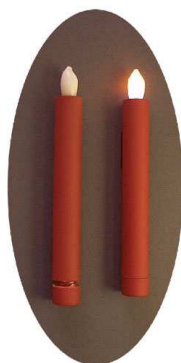

Fiche technique

05/03/2016

LOTBOUGIE-ROUGE

FAUSSE BOUGIE ALIM: 2xAAA/R3 - 16x137mm

FAUSSE BOUGIE CORPS ROUGE.
FLAMME TREMBLOTANTE, BASE BLEUTÉE.
ALIM: 2 PILES AAA/R3 (FOURNIES).
DIM: 16 x 137mm.