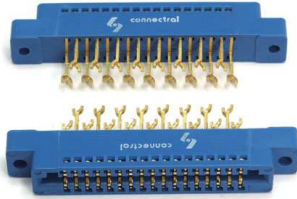

Fiche technique

08/03/2016

LOT-66717Z006

CONNECTEUR FEMELLE>COSSES 1x17Pts - 2,54

Connecteur HE7.

Femelle >> cosses, 1 x 17 Pts, pas 2/54.

Avec oreilles.

Fab.:CONNECTRAL,ref.:667 17 Z 006 / HE701.