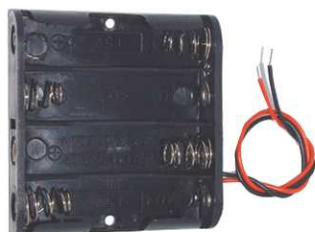

Fiche technique

04/03/2016

ALA403-F

COUPLEUR 4 PILES R3 A PLAT ET A FILS

- 4 x R3
- Dim : 53x48x13 mm
- A fils