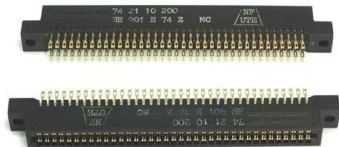

Fiche technique

08/03/2016

LOT8607742110200

CONNECTEUR FEMELLE > COSSES 2x37Pts - 2,54

Connecteur HE9.

Femelle >> cosses dorées, 2 x 37 Pts, pas 2/54.

Avec oreilles.

Fab.: SOURIAU, ref.: 8607 74 21 10 200 / HE 901 E 74 Z.