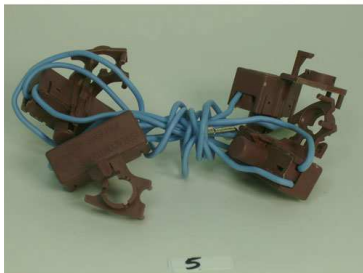

## Fiche technique

07/03/2016

**LOT-93782892**

**CHAINE SWITCH ALLUMAGE TABLE CUISSON**

Chaine switch allumage,table de cuisson.  
Pour:Candy,Hoover,Rosières,etc...