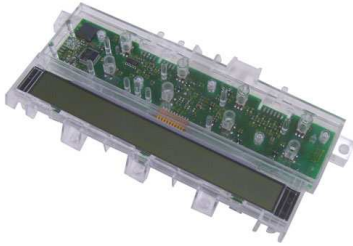

Fiche technique

07/03/2016

LOT-1467673081

MODULE ELECTRONIQUE CONTROLE /AFFICHAGE

Module électronique, contrôle, affichage, lave-linge.

Pour: Arthur-Martin, Electrolux, Faure, etc...

DC:9/07.

A été utilisé en test de remplacement.