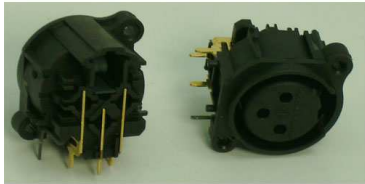

## Fiche technique

08/03/2016

**LOTXLR-3BR-FEM**

**SOCLE METAL XLR FEM. 3 BR. CI COUDE 90°**

Socle XLR femelle 3 broches, CI coudé 90°.