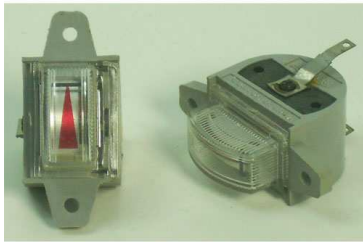

Fiche technique

07/03/2016

LOTVUMETRE-1

VU-METRE 400 μ A 17x13x13mm LOT 2 Pièces

Vu-mètre, 400 μ Amp.

Dim.: 17 x 13 x 13mm. Fenêtre 14 x 8mm.

Entraxe fixation: 24mm.

Lot de 2 pièces.