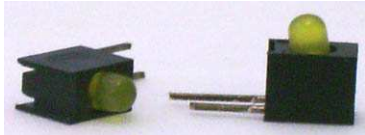

Fiche technique

05/03/2016

LOTVOYLED93

VOYANT LED 3mm JAUNE CI COUDE--10 PIECES

VOYANT LED 3mm,JAUNE.
IMPLANTATION CI COUDE 90°,PAS 2/54.
DIM.:6,5 x 5 x 4mm.
LOT DE 10 PIECES.