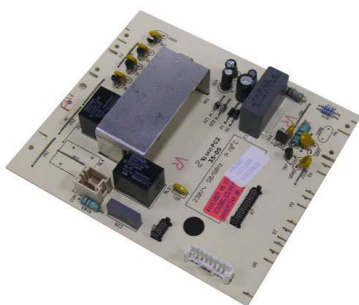

Fiche technique

07/03/2016

LOT-81452427

MODULE ELECTRONIQUE PUISSANCE LAVE-LINGE

Module électronique puissance,lave-linge.

Pour:Candy,etc...

DC:01/03/06.