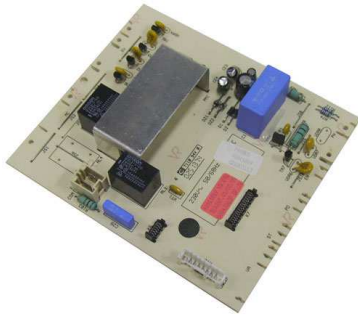

## Fiche technique

07/03/2016

**LOT-81452449**

**MODULE ELECTRONIQUE PUISSANCE LAVE-LINGE**

Module électronique puissance,32K programmé,lave-linge.

Pour:Hoover,etc...

DC:01/2/05.