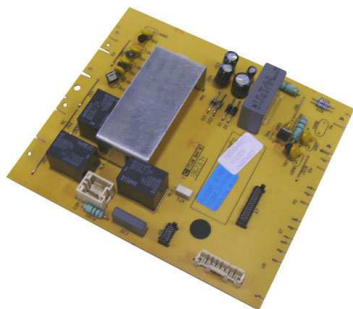

Fiche technique

07/03/2016

LOT-81452589

MODULE ELECTRONIQUE PUISSANCE LAVE-LINGE

Module électronique puissance,lave-linge.

Pour:Candy,etc...

DC:15/11/06.