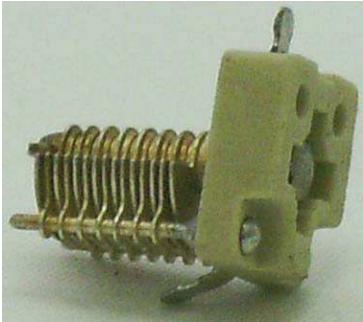

Fiche technique

04/03/2016

LOTCDAJAIR1781

CONDENSATEUR AJUSTABLE AIR 10pf

CONDENSATEUR AJUSTABLE A AIR

10pf

REGLAGE TOURNEVIS PAR L'ARRIERE.

MONTAGE SUR STEATITE,SANS BUTEE.

FIXATION PAR 2 VIS 2mm

REF.:FAB.:B32F10