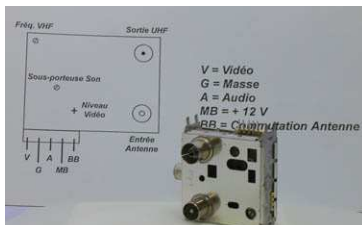

Fiche technique

04/03/2016

LOTTVMODUHFPAL

MODULATEUR COULEUR UHF/PAL

MODULATEUR COULEUR UHF/PAL.
LIVRE AVEC SCHEMA BRANCHEMENT.
PAS DE DATA DISPONIBLE.