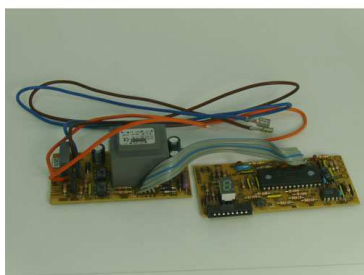

Fiche technique

07/03/2016

LOT-93950798

MODULE ELECTRONIQUE - TABLE CUISSON

Module électronique, table de cuisson.
Pour: Candy, Hoover, Rosières, etc...