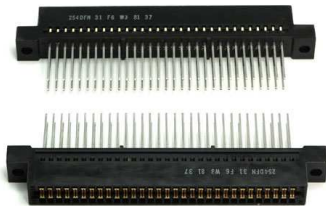

Fiche technique

08/03/2016

LOT254DFN31F1W36

CONNECTEUR FEM. > WRAPPING 2x31Pts 2,54

Connecteur HE9.

Femelle >> wrapping, 2 x 31 Pts, pas 2/54.

Avec oreilles.

Fab.: SOCAPEX, ref.: 254 DFN 31 F1 W3 6 /

HE 901 E 62 W 3.

DC: 1982/1998.