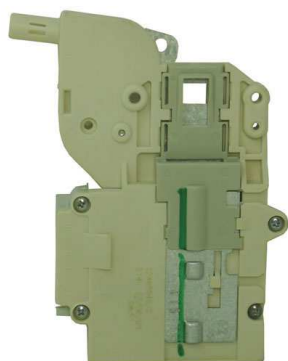

Fiche technique

07/03/2016

LOT-1246554008

SECURITE - VERROUILLAGE PORTE LAVE-LINGE

Sécurité/verrouillage porte,lave-linge.
Pour:Electrolux,Arthur-Martin,etc...