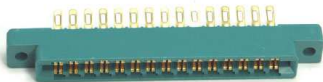

## Fiche technique

08/03/2016

**LOTCO-HE9-35**

**CONNECTEUR FEMELLE>COSSES 2x15Pts - 3,96**

Connecteur HE9.

Femelle >> cosses dorées, 2 x 15 Pts, pas 3/96.

Avec oreilles.

Fab.:ELCO,type:6007.