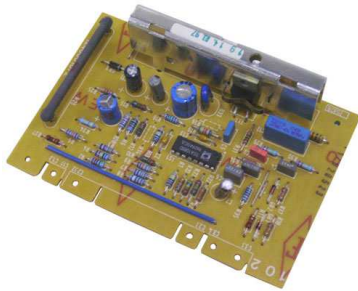

Fiche technique

07/03/2016

LOT-1240361020

CARTE ELECTRONIQUE LAVE-LINGE

Carte électronique pour lave-linge.
Pour: Electrolux, AEG, etc...