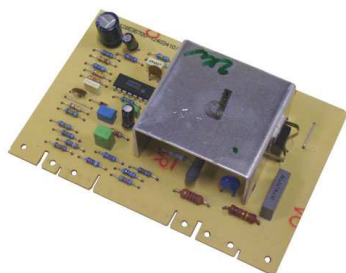

Fiche technique

07/03/2016

LOT-1240341022

CARTE ELECTRONIQUE LAVE-LINGE

Carte électronique pour lave-linge.
Pour: Arthur-Martin, Faure, etc...