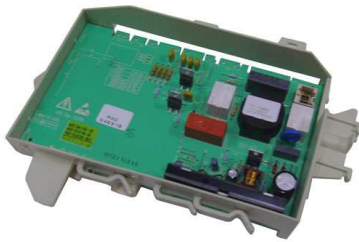

## Fiche technique

07/03/2016

**LOT-1100992039**

**CARTE ELECTRONIQUE LAVE-LINGE**

Carte électronique pour lave-linge.

Pour:AEG,Electrolux,etc...

DC:04/1/08.

A été utilisée en test de remplacement.