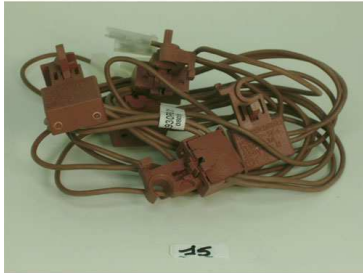

## Fiche technique

07/03/2016

**LOT-50273179007**

**CHAINE SWITCH ALLUMAGE TABLE CUISSON**

Chaine switch allumage,table de cuisson.  
Pour:Electrolux,Zanussi,etc...