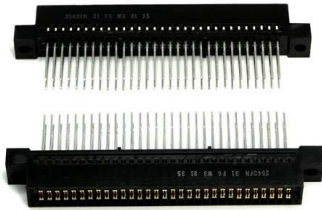

Fiche technique

08/03/2016

LOT-254DFN31F6W3

CONNECTEUR FEM. > WRAPPING 2x31Pts 2,54

Connecteur HE9.

Femelle >> wrapping, 2 x 31 Pts, pas 2/54.

Avec oreilles.

Fab.: SOCAPEX, ref.: 254 DFN 31 F6 W3.

DC:8138.