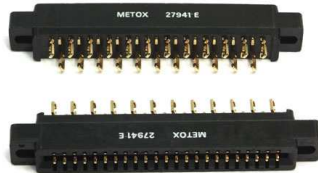

## Fiche technique

08/03/2016

**LOT-27941E**

**CONNECTEUR FEMELLE>COSSES 1x23Pts - 2,54**

Connecteur HE7.

Femelle >> cosses, 1 x 23 Pts, pas 2/54.

Avec oreilles.

Fab.:METOX,ref.:27941E.