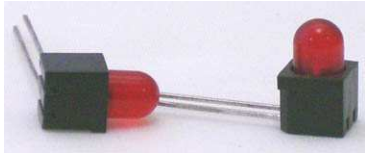

## Fiche technique

05/03/2016

**LOTVOYLED96**

**VOYANT LED 5mm ROUGE CI COUDE -10 PIECES**

VOYANT LED 5mm,ROUGE.  
IMPLANTATION CI COUDE 90°,PAS 2/54.  
DIM.:6,5 x 6,5 x 6mm.  
LOT DE 10 PIECES.