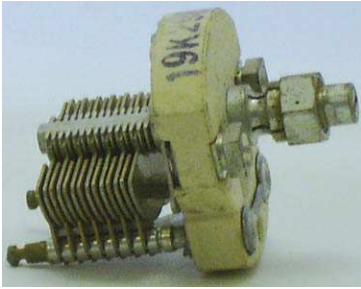

Fiche technique

04/03/2016

LOTCAJAIR1720

CONDENSATEUR AJUSTABLE AIR 47pf

CONDENSATEUR AJUSTABLE A AIR

47pf

REGLAGE TOPURNEVIS AVEC VERROUILLAGE REGLAGE.

MONTAGE SUR STEATITE,SANS BUTEE.

FIXATION PAR 2 VIS

FAB.:ASP 19K29856