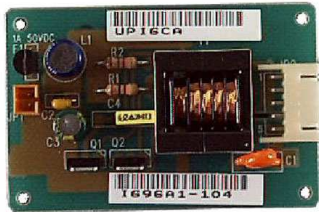

Fiche technique

05/03/2016

LOTOP-UPI6CA

CONVERTISSEUR ALIM BACK LIGHT

CONVERTISSEUR ALIM BACK-LIGHT.

DIM:61 x 40mm.

CONNECTEUR MALE 5 BROCHES.

REF.:UPI6CA/I 696A1-104.