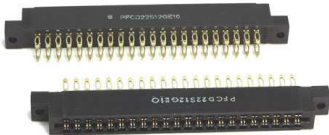

Fiche technique

08/03/2016

LOTPFCD22S12GE10 CONNECTEUR FEMELLE>COSSES 2x22Pts - 3,96

Connecteur HE9.

Femelle >> cosses, 2 x 22 Pts, pas 3/96.

Avec oreilles.

Fab.: BURNDY, ref.: PFCD22S12GE10.

DC:8916.