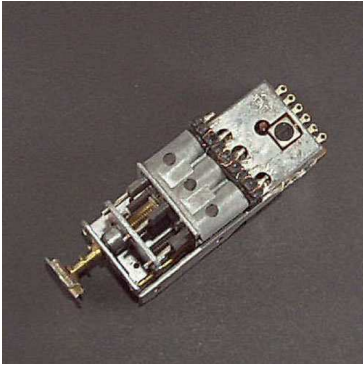

### LOTNOYAUPLONGE-7 BOBINAGE NOYAU PLONGEUR

BOBINAGE NOYAU PLONGEUR.  
6 BOBINAGES PO/GO/FM, AVEC TETE HF FM.  
PAS DE SCHEMA DISPO.  
DIM: 75 x 30 x 30mm.  
REF.: AG8-5600LW.