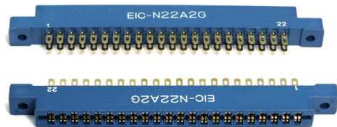

Fiche technique

08/03/2016

LOT-N22A2G

CONNECTEUR FEMELLE>COSSES 2x22Pts - 3,96

Connecteur HE9.

Femelle >> cosses, 2 x 22 Pts, pas 3/96.

Avec oreilles.

Fab.:EIC,ref.:N22A2G.