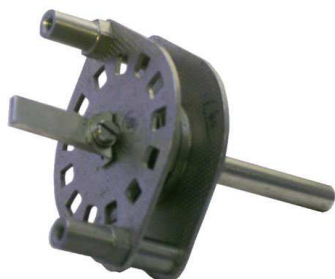

Fiche technique

05/03/2016

LOT-MECACOM-264

MECANISME COMMUT. ROTATIF 13 POS.

MECANISME COMMUTATEUR ROTATIF AVEC SABRE.

13 POSITIONS.

AXE:6 x 39mm.

ENTRAXE FIXATION:45,5mm.

SABRE LONG.:15 x 6 x 2mm.