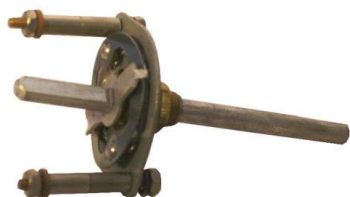

## Fiche technique

05/03/2016

**LOT-MECACOM-235**

**MECANISME COMMUT. ROTATIF 3 POS.**

MECANISME COMMUTATEUR ROTATIF AVEC SABRE.  
3 POSITIONS.

AXE:6 x 48mm.

ENTRAXE FIXATION:40mm.

SABRE LONG.:50 x 6 x 5mm.

FAB.:JEANRENAUD.