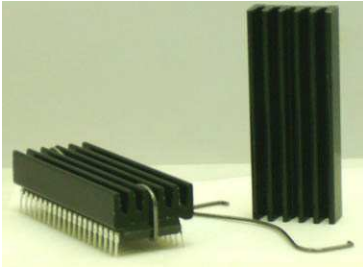

Fiche technique

05/03/2016

LOTQURADCI-218

DISSIPATEUR CI DIL 40br. LOT:2 PIECES

DISSIPATEUR CI DIL 40 BROCHES, AVEC AGRAPHE VERROUILLAGE.

LARG. 19,5, LONG. 51, EP. 8,5mm.

ANODISE NOIR.

LOT DE 2 PIECES.

FAB.: SEIFERT (schaffner) TYPE: KL193.