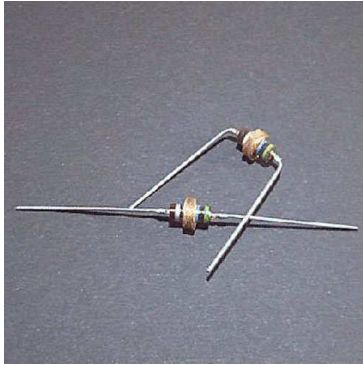

Fiche technique

07/03/2016

LOTSELFCHOC-34

SELF NID D'ABEILLE 74mH

SELF DE CHOC 74mH.

BOBINAGE NID D'ABEILLE SUR RESISTANCE AGGLOMEREES.

DIM:10 x 7mm.