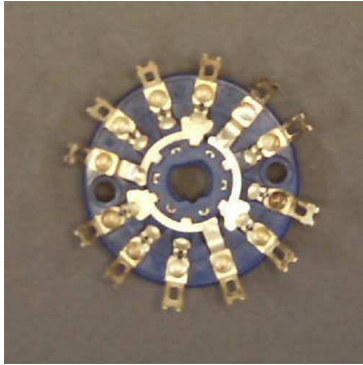

Fiche technique

05/03/2016

LOTGALETTE-18

GALETTE PLASTIQUE 3 POS. / 3 CIRCUITS

GALETTE PLASTIQUE.
3 POSITIONS / 3 CIRCUITS.
ENTRAXE FIXATION:26mm.
DIAM:33mm.