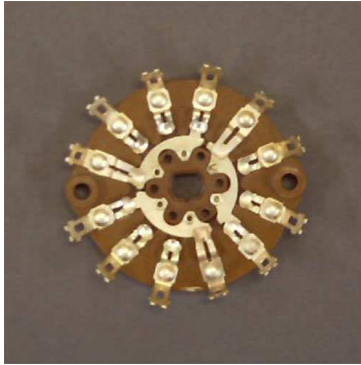

## Fiche technique

05/03/2016

**LOTGALETTE-20**

**GALETTE BAKELITE 3 POSITIONS/3 CIRCUITS**

GALETTE BAKELITE.  
3 POSITIONS / 3 CIRCUITS.  
ENTRAXE FIXATION:40mm.  
DIAM:46mm.