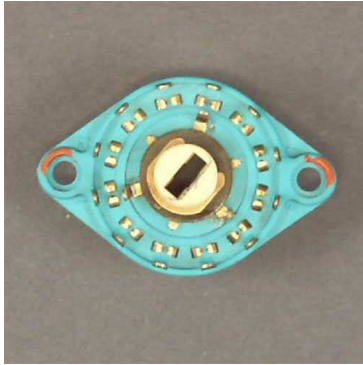

Fiche technique

05/03/2016

LOTGALETTE-36

GALETTE PLASTIQUE 4 POS. / 3 CIRCUITS

GALETTE PLASTIQUE.
4 POSITIONS / 3 CIRCUITS.
ENTRAXE FIXATION:32mm.
DIAM:26mm.