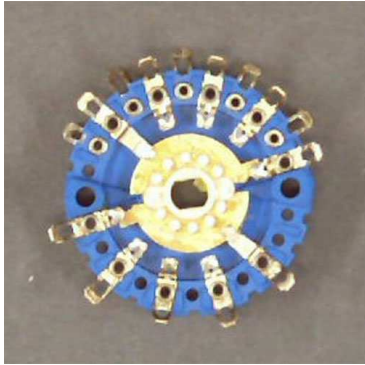

## Fiche technique

05/03/2016

**LOTGALETTE-37**

**GALETTE PLASTIQUE 4 POS. / 3 CIRCUITS**

GALETTE PLASTIQUE.  
4 POSITIONS / 3 CIRCUITS.  
ENTRAXE FIXATION:20,5mm.  
DIAM:26mm.