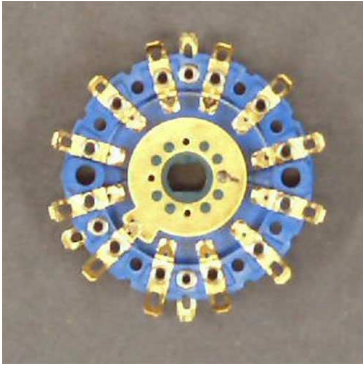

Fiche technique

05/03/2016

LOTGALETTE-62

GALETTE PLASTIQUE 12 POS. / 1 CIRCUIT

GALETTE PLASTIQUE.
12 POSITIONS / 1 CIRCUIT.
ENTRAXE FIXATION:20,5mm.
DIAM:25mm.
CONTACTS DORES.
FAB.:JEANRENAUD.